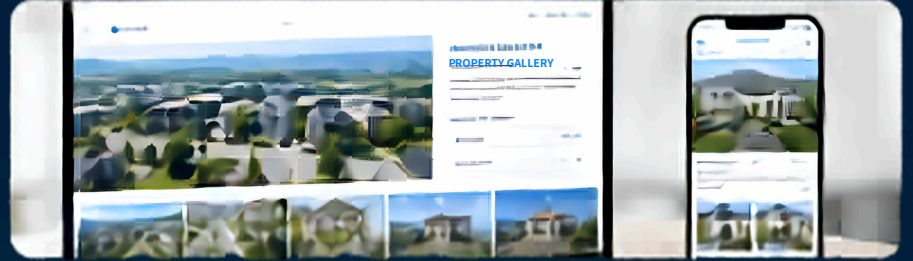

競合他社との差別化

不動産の見せ方を変える映像。
ほかとは違う画像や動画で印象に残りやすく。