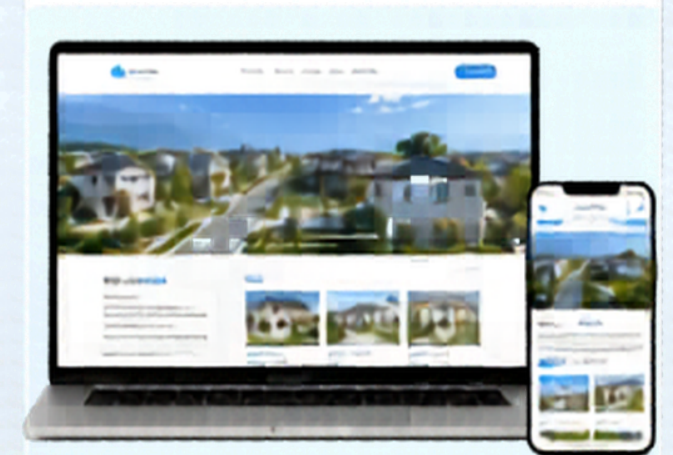

CASE 1

建物だけでなく、
暮らしのイメージまで見せる。

新築・中古住宅の魅力を、
空撮とWEBで立体的に伝える。

外観

周辺環境

ウォークスルー動画
★360°撮影にも対応

WEB掲載

CASE 2

更地から完成まで、 ストーリーで伝える。

新築分譲の進捗や変化を、空からわかりやすく記録。

1 更地

2 工事中

3 完成

4 販売PR

進捗共有

販促素材

アーカイブ

CASE 3

地上から見えにくい土地は、 空から わかりやすく。

接道・全体像・周辺環境まで、
見える化。

全体像

周辺環境

活用イメージ

接道